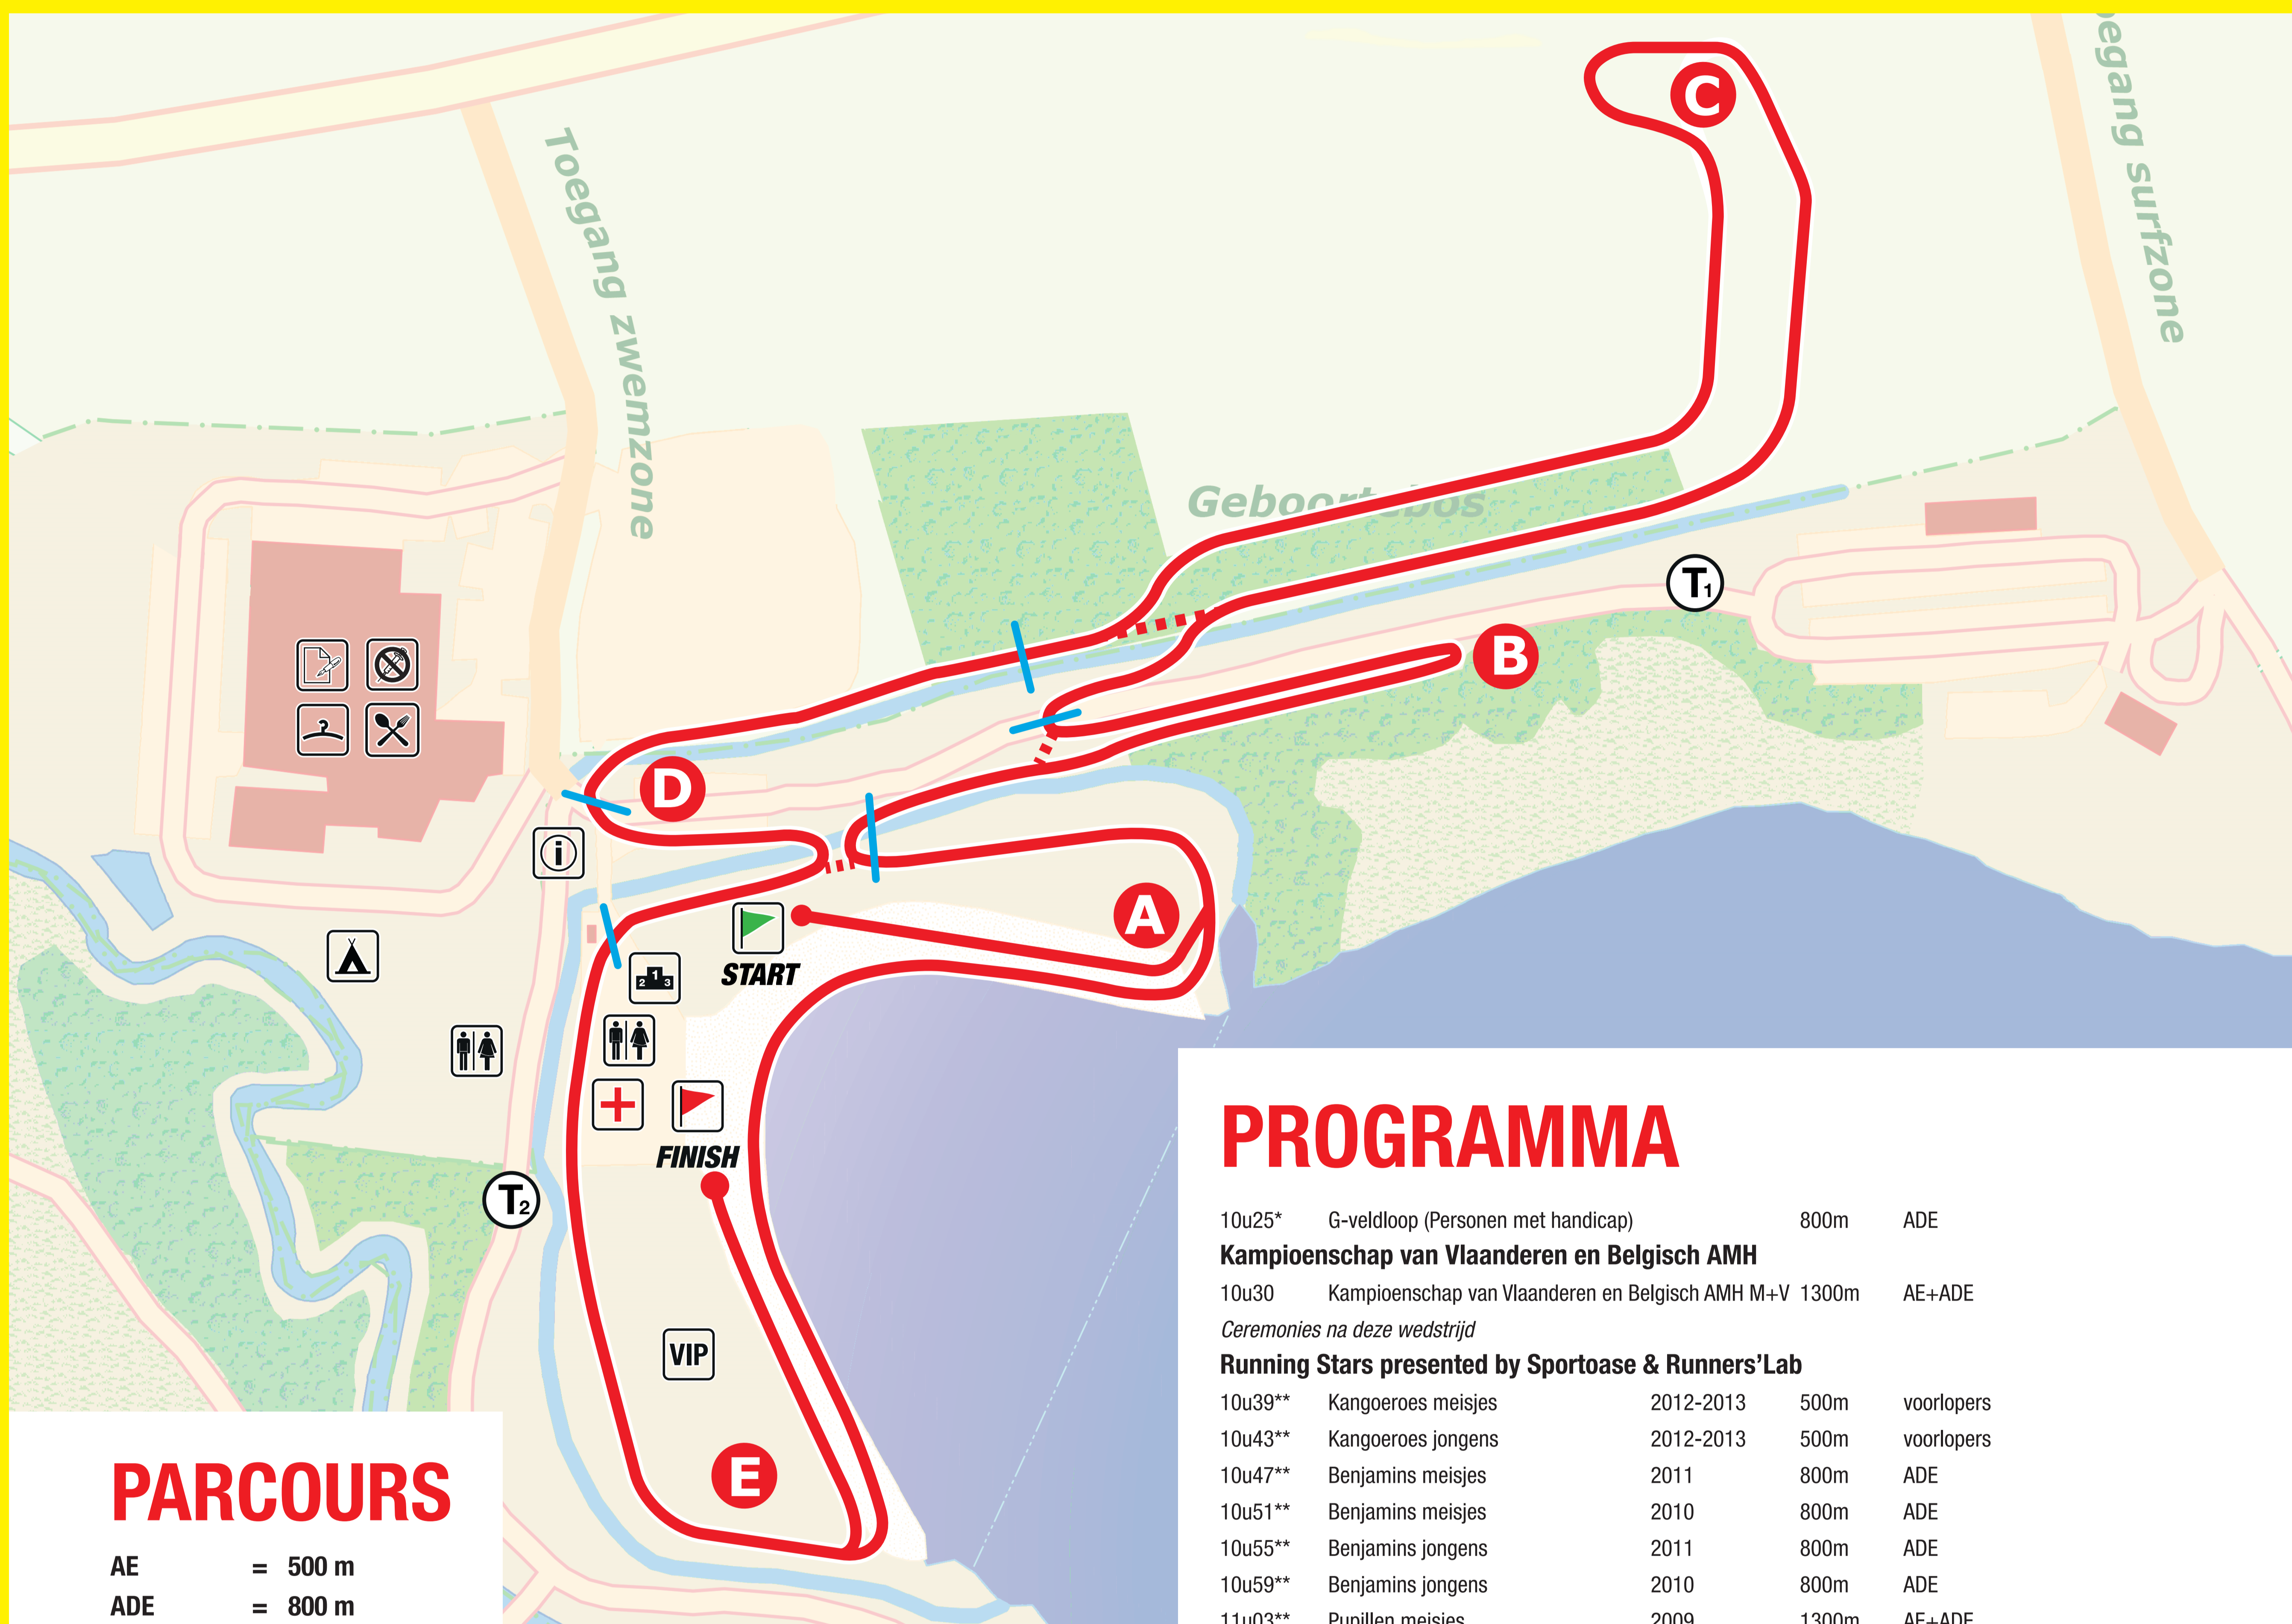

# AA DRINK CROSSCUP

presented by **STRUCTABO**

## AA Drink CrossCup Rotselaar BK AMH - Kampioenschap van Vlaanderen

**Domein Ter Heide - Rotselaar  
10 februari 2019**

### PARCOURS

AE	=	500 m
ADE	=	800 m
ABDE	=	1.000 m
ABCDE	=	1.500 m