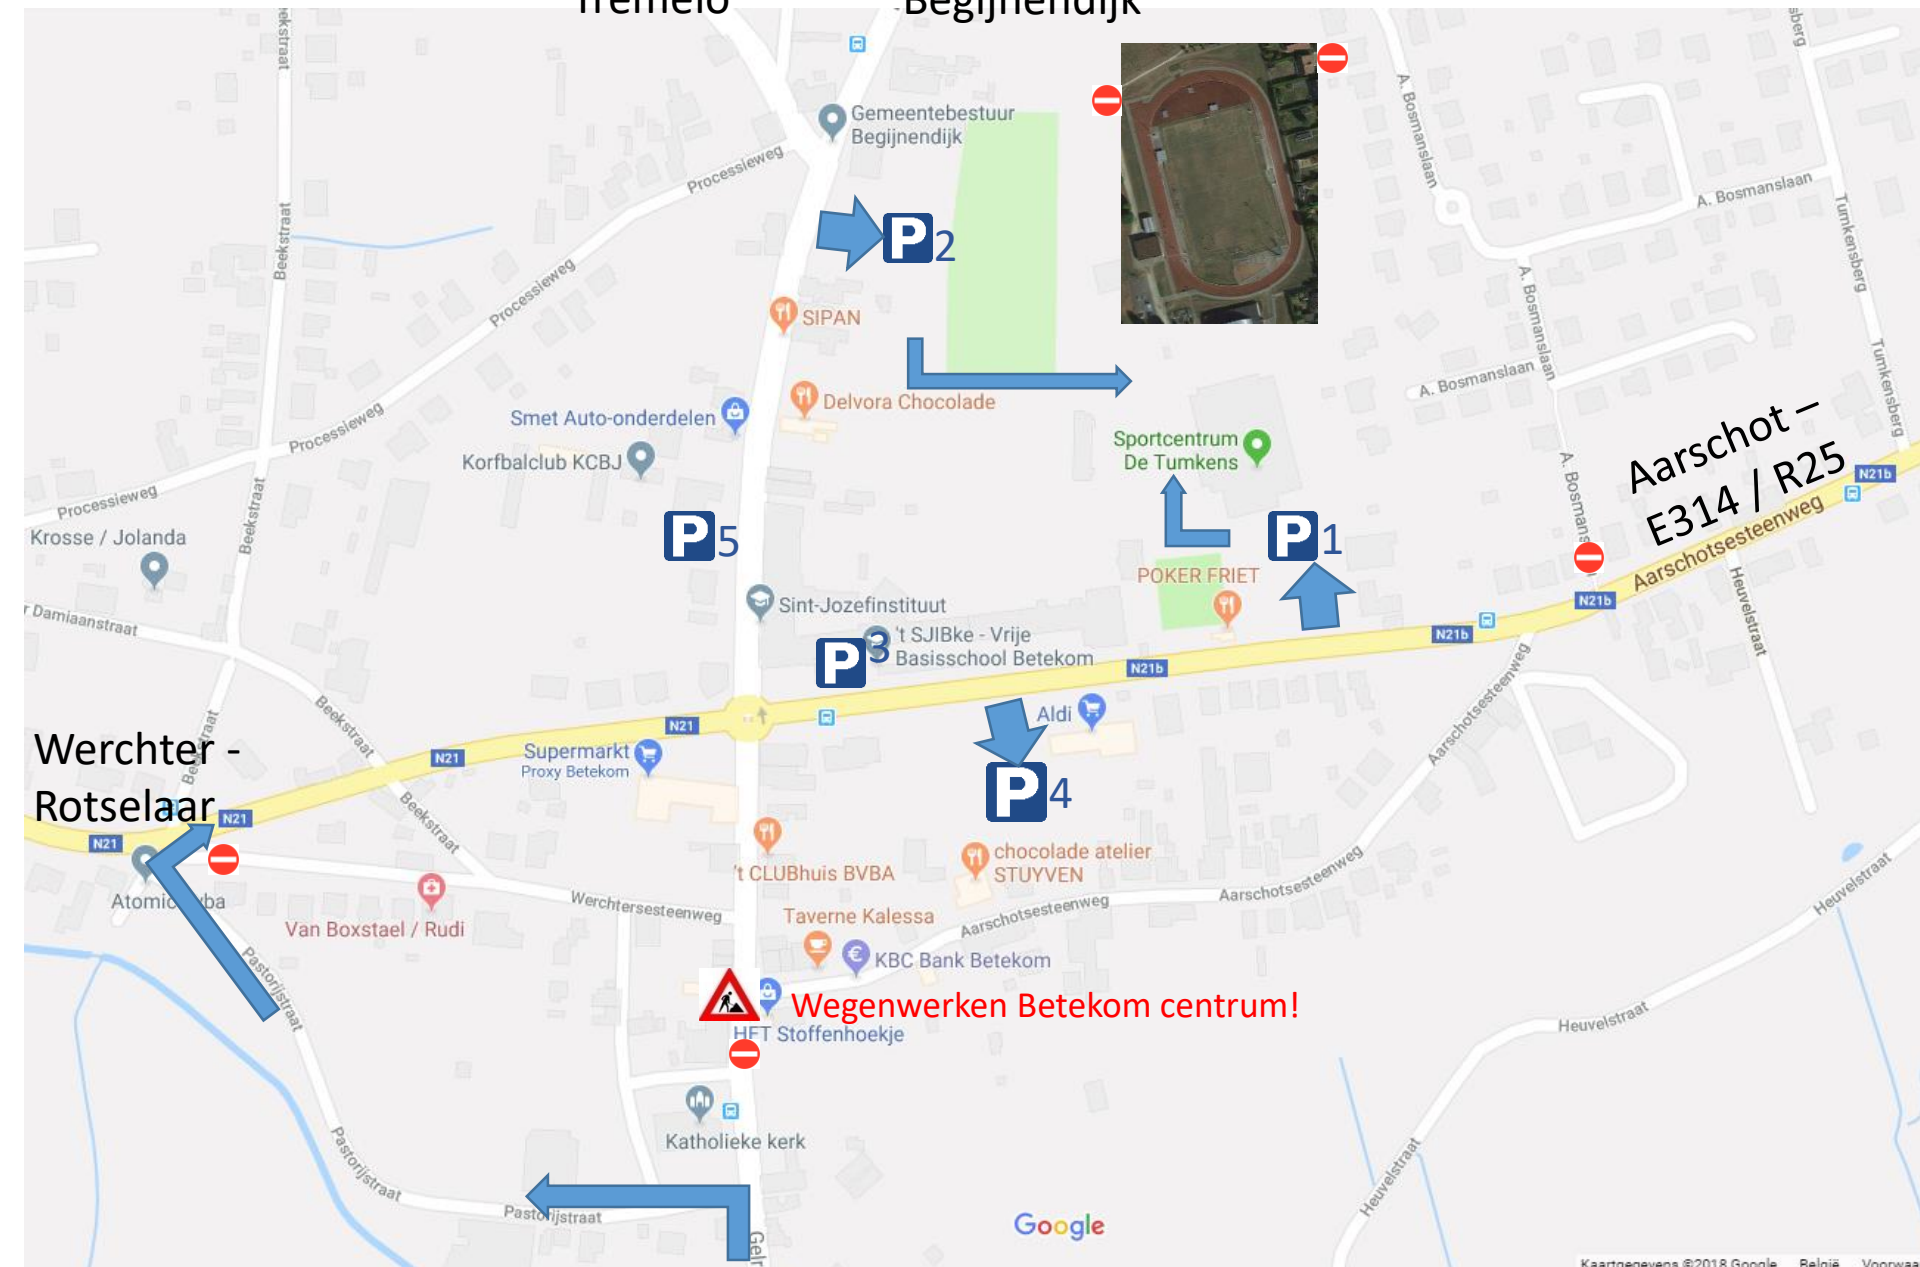

Tremelo

Begijnendijk

Omgevingsplan PK aflossingen 2 september 2018 Betekom

Hoofdparkings en toegang naar de
atletiekpiste via:

P1 Sportcentrum De Tumkens
Pastoor Pitetlaan 30

P2 Basisschool De Klimroos
Professor Scharpélaan 47

Andere parkeermogelijkheden:

P3 Sint-Jozefsinstituut / SJIB
Pastoor Pitetlaan 28

P4 Supermarkt Aldi
Pastoor Pitetlaan 31

P5 Buurthuis Joost Vissenaekens /
De Wringer
Professor Scharpélaan 56

*Gebruik niet de parking van het warenhuis
Proxy Delhaize, deze sluit in de namiddag.*

= Voetgangersdoorsteek

Gelrode

Google

Kaartgegevens ©2018 Google België Voorwaarden